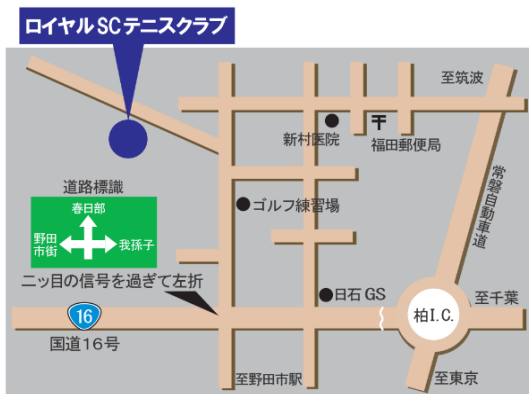

# ロイヤルSCへのアクセス案内

## 車でご来場の方

常磐自動車道柏インターから車で10分

●[ロイヤルSC経路検索\(Googleマップ\)](#)

駐車場案内

駐車台数100台可能

※クラブハウス入口付近はクラブ会員、スクール生、レストラン利用の方専用です。

大会、イベント等でご来場の方の駐車場はハードコート11、12番コート裏のスペースへお願いいたします。

## 電車でご来場の方

東部アーバンパークラインにて ①野田市駅 または ②梅郷駅東口

### バスでのアクセス